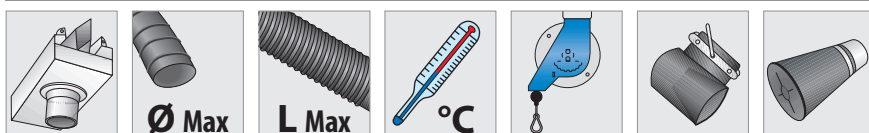

CSZT-COMP

CSZT-75/5-COMP

CSZT-75	75 mm 3"	5 mt. 16,4 ft	200° C 392° C	BL-SA	ASZ-75-S	BGT-75/140

CSZT-75/7-COMP

CSZT-75	75 mm 3"	7,5 mt. 24,6 ft	200° C 392° C	BL-SA	ASZ-75-S	BGT-75/140

CSZT-75/10-COMP

CSZT-75	75 mm 3"	10 mt. 32,8 ft	200° C 392° C	BL-SA	ASZ-75-S	BGT-75/140

CSZT-100/5-COMP

CSZT-100	100 mm 4"	5 mt. 16,4 ft	200° C 392° C	BL-SA	ASZ-100-S	BGT-100/140

CSZT-100/7-COMP

CSZT-100	100 mm 4"	7,5 mt. 24,6 ft	200° C 392° C	BL-SA	ASZ-100-S	BGT-100/140