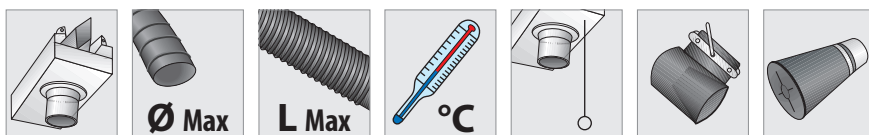

### CSZT-75/5-BASE

CSZT-75	75 mm 3"	5 mt. 16,4 ft	200° C 392° C	CSZT-CAT	ASZ-75-S	BGT-75/140
---------	-------------	------------------	------------------	----------	----------	------------